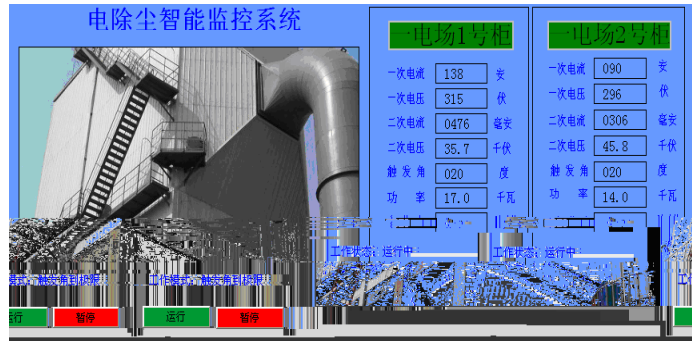

256

◆

OPC
RSVIEW

OPC V2.1
AVC-OPC

WINCC IFIX

/ SCR

T/R

18641253868